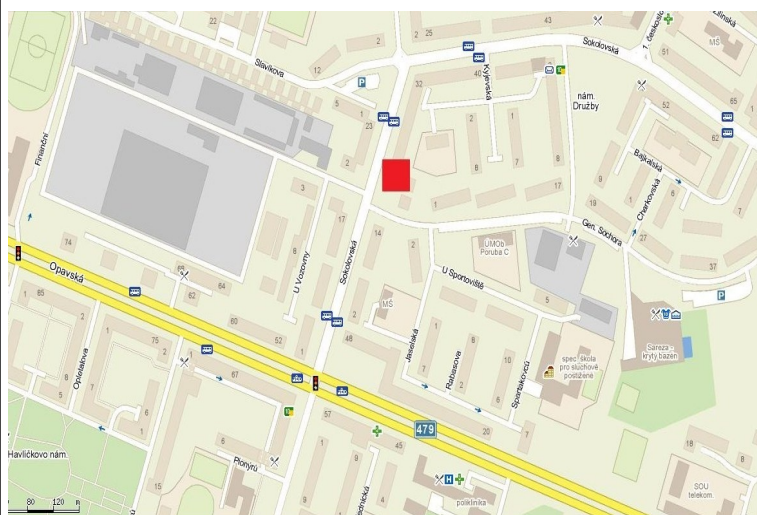

Okolí štítu

- ☐ MHD
- ☐ ČD
- ☐ PNS
- ☐ kulturní zařízení
- ☐ zdravotnické zařízení
- ☐ sportovní zařízení
- ☐ obchod
- ☐ obchodní centrum