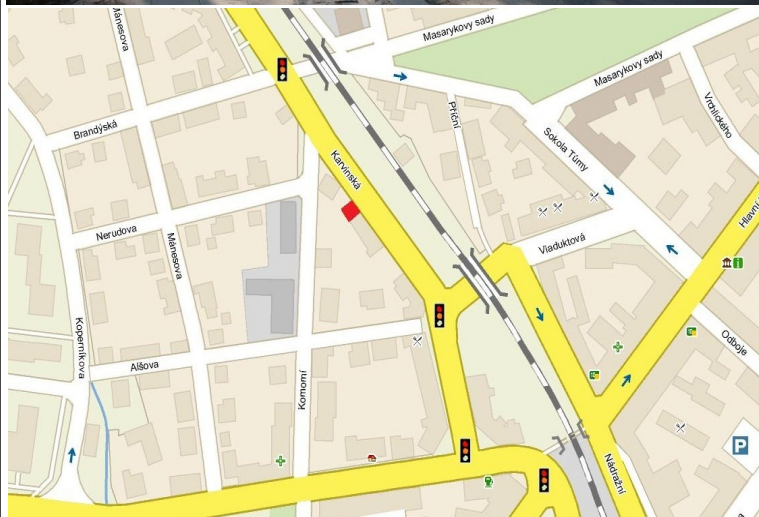

**Město:** Český Těšín**Ulice:** Karvinská**Okres:** Karviná**Rozměr plochy:** 5 x 4 m**Umístění štítu**

- centrum
- obytná čtvrť
- obchodní čtvrť
- průmyslová čtvrť

**Okolí štítu**

- MHD
- ČD
- PNS
- kulturní zařízení
- zdravotnické zařízení
- sportovní zařízení
- obchod
- obchodní centrum

**Realizace**

- plachta
- bigboard
- malba

**Viditelnost**

- do 50 m
- do 100 m
- nad 100 m

**Nasvětlení**

- ano
- ne
- na přání

**Okolní komunikace**

- dálnice
- silnice I. třídy
- parkoviště
- pěší zóna
- křižovatka
- ostatní komunikace

**Doplňující popis**

Plocha viditelná při příjezdu do centra Č. Těšína ze směru od Karviné, cca 50m před světelnou křižovatkou ulic Karvinská x Viaduktová. Plocha je také dobře viditelná z křižovatky ul. Karvinská a výjezdu z Masarykových sadů. Plocha může kopírovat tvar střechy a může překrývat roh budovy, kdy by zabírala 1,5m široký pruh na přední straně budovy.